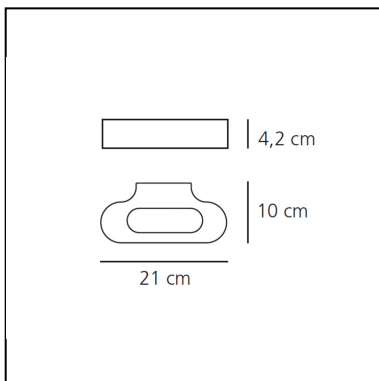

Talo Parete - 3000K - Bianco

Neil Poulton

IP20       Dimmerabile: 

LUMINAIRE

- Watt : **20W**
- Tensione di alimentazione: **220-240V**
- Flusso luminoso emesso: **1787lm**
- CCT: **3000K**
- Efficiency: **79%**
- Efficacy: **89.35lm/W**
- CRI: **90**
- Dimmable Typology: **Push**

DESCRIZIONE

CODICE PRODOTTO: 0615010A

CARATTERISTICHE

- Codice articolo: **0615010A**
- Colore: **Bianco**
- Installazione: **Parete**
- Materiale: **Alluminio, metacrilato, policarbonato**
- Serie: **Design Collection**
- Ambiente di utilizzo: **Interni**
- Area di utilizzo: **Hospitality, null**
- Emissione: **Diretta/indiretta**
- design by: **Neil Poulton**

DIMENSIONI

- Lunghezza: **cm 21**
- Larghezza: **cm 10**
- Altezza: **cm 4.2**
- Prova del filo incandescente: **750°C**

SORGENTI INCLUSE

- Categoria: **Led**
- Numero: **1**
- Watt: **20W**
- Flusso luminoso emesso: **1500lm**
- Temperatura Colore (K): **3000K**