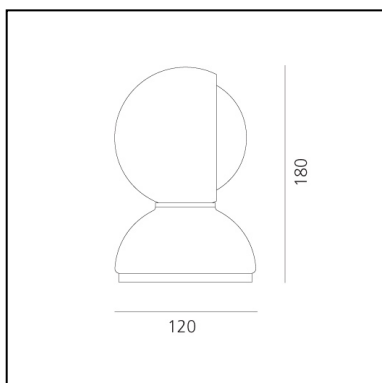

Eclisse Bianco

Vico Magistretti

IP20   EAC  

LUMINAIRE

- Watt : **25W**
- Tensione di alimentazione: **220V-240V**
- Flusso luminoso emesso: **170lm**
- CCT: **2800K**

DESCRIZIONE

Eclisse, disegnata da Vico Magistretti nel 1965, ha vinto il Compasso d'Oro nel 1967 ed è diventata la rappresentante del design italiano nel mondo. Eclisse è un equilibrio all'avanguardia tra forma e funzione, design e utilità. La base del concetto sta nella sua funzionalità di regolazione dell'intensità della luce attraverso il suo paralume interno rotante che "eclissa" la sorgente luminosa. Infatti, con un involucro esterno fisso e un involucro interno mobile, la lampada può fornire luce diretta o diffusa. Lampada da tavolo, può anche essere montata a parete. Corpo in metallo verniciato disponibile nei colori bianco, rosso o arancione con interruttore on/off. Eclisse fa parte della collezione permanente dei più importanti Musei del design, tra cui il MoMa di New York e il Triennale Design Museum di Milano.

CODICE PRODOTTO: 0028010A

CARATTERISTICHE

- Codice articolo: **0028010A**
- Colore: **Bianco**
- Installazione: **Tavolo**
- Materiale: **acciaio, tecnopolimero**
- Serie: **Design Collection, Modern Classic**
- Ambiente di utilizzo: **Interni**
- Area di utilizzo: **Residential**
- Emissione: **Diffusa E Diretta**
- design by: **Vico Magistretti**

DIMENSIONI

- Altezza: **cm 18**
- Diametro: **cm 12**
- Diametro base: **cm 12**
- Resistenza all'impatto: **N/D**
- Prova del filo incandescente: **850°**

SORGENTI NON FORNITE

- Categoria: **HALO**
- Numero: **1**
- Watt: **25W**
- Attacco: **E14**
- Classe: **A**