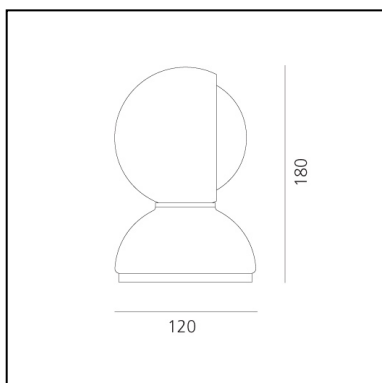

Eclisse Arancione

Vico Magistretti

IP20    

LUMINAIRE

- Watt : **25W**
- Tensione di alimentazione: **220V-240V**
- Flusso luminoso emesso: **170lm**
- CCT: **2800K**

DESCRIZIONE

Eclisse, disegnata da Vico Magistretti nel 1965, ha vinto il Compasso d'Oro nel 1967 ed è diventata la rappresentante del design italiano nel mondo. Eclisse è un equilibrio all'avanguardia tra forma e funzione, design e utilità. La base del concetto sta nella sua funzionalità di regolazione dell'intensità della luce attraverso il suo paralume interno rotante che "eclissa" la sorgente luminosa. Infatti, con un involucro esterno fisso e un involucro interno mobile, la lampada può fornire luce diretta o diffusa. Lampada da tavolo, può anche essere montata a parete. Corpo in metallo verniciato disponibile nei colori bianco, rosso o arancione con interruttore on/off. Eclisse fa parte della collezione permanente dei più importanti Musei del design, tra cui il MoMa di New York e il Triennale Design Museum di Milano.

CODICE PRODOTTO: 0028050A

CARATTERISTICHE

- Codice articolo: **0028050A**
- Colore: **Arancione**
- Installazione: **Tavolo**
- Materiale: **acciaio, tecnopolimero**
- Serie: **Design Collection, Modern Classic**
- Ambiente di utilizzo: **Interni**
- Area di utilizzo: **Residential**
- Emissione: **Diffusa E Diretta**
- design by: **Vico Magistretti**

DIMENSIONI

- Altezza: **cm 18**
- Diametro: **cm 12**
- Diametro base: **cm 12**
- Resistenza all'impatto: **N/D**
- Prova del filo incandescente: **850°**

SORGENTI NON FORNITE

- Categoria: **HALO**
- Numero: **1**
- Watt: **25W**
- Attacco: **E14**
- Classe: **A**