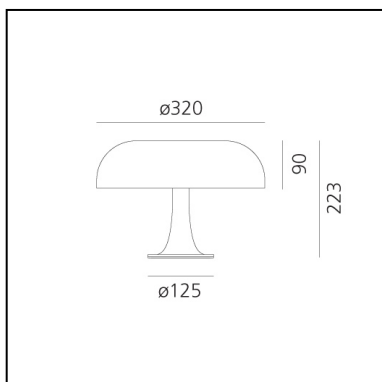

Nessino Bianco

Giancarlo Mattioli
Gruppo Architetti Urbanisti
Città Nuova

IP20      

LUMINAIRE

- Watt : **80W**
- Tensione di alimentazione: **220V-240V**
- Flusso luminoso emesso: **680lm**
- CCT: **3000K**

DESCRIZIONE

Corpo e diffusore in policarbonato.

CODICE PRODOTTO: 0039060A

CARATTERISTICHE

- Codice articolo: **0039060A**
- Colore: **Bianco**
- Installazione: **Tavolo**
- Materiale: **Policarbonato**
- Serie: **Design Collection**
- Ambiente di utilizzo: **Interni**
- Emissione: **Diffusa E Diretta,diretta**
- design by: **Giancarlo Mattioli, Gruppo Architetti Urbanisti Città Nuova**

DIMENSIONI

- Altezza: **cm 22.3**
- Diametro: **cm 32**
- Diametro base: **cm 12.5**
- Resistenza all'impatto: **N/D**
- Prova del filo incandescente: **850°C**

SORGENTI NON FORNITE

- Categoria: **HALO**
- Numero: **4**
- Watt: **20W**
- Attacco: **E14**
- Color Rendering: **100**
- Temperatura Colore (K): **3000K**
- Durata (h): **2000h**
- Classe: **A**